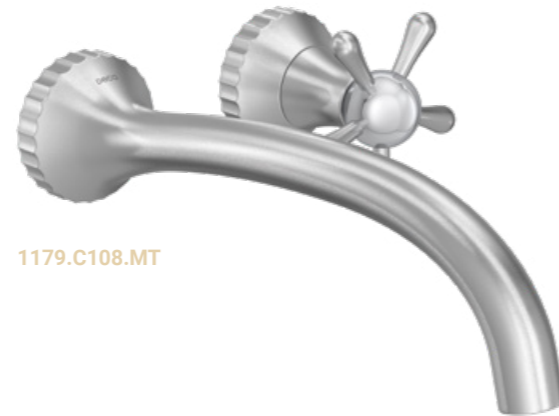

1179.C108.MT

Cor D.Coat:

Acabamento:

✦ Produto de Loja Especializada