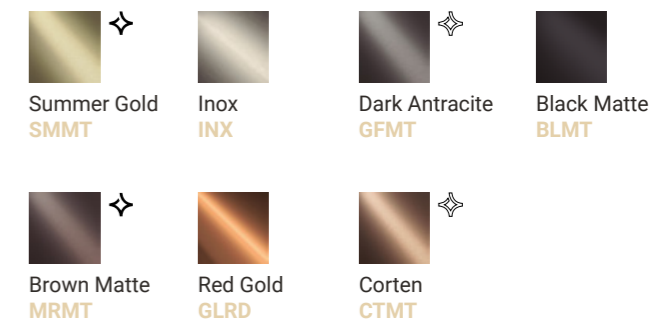

Acabamento:

✦ Produto de Loja Especializada ✦ Produto de Loja Especializada Exclusive