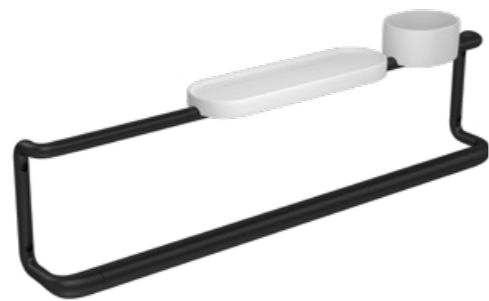

Com prateleira e porta-objetos / 080

2046.BL.080.MT

Com cabide / 040