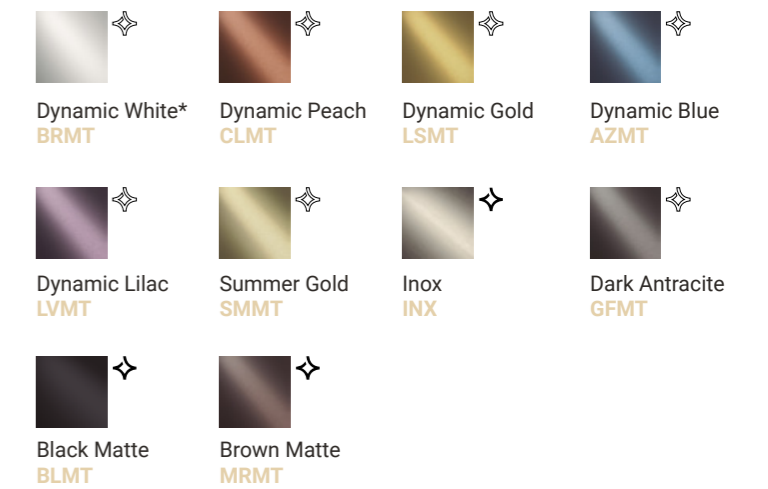

São 14 cores presentes em 31 linhas de produtos. Conheça todo o portfólio de metais Deca com cores D.Coat.

Maior durabilidade

Ampla possibilidades de cores

Resistência à corrosão

Maior resistência a risco

Dynamic White  
BRMT

Summer Gold  
SMMT

Inox  
INX

Dark Antracite  
GFMT

Acabamento:

Cromado  
C

Black Matte  
BLMT

Brown Matte  
MRMT

Cores D.Coat:

\*Disponível na bica Wave.

Acabamento:

✦ Produto de Loja Especializada

✦ Produto de Loja Especializada Exclusive

Bica Deca You Wave Black Matte.  
Acionamento Torneira Deca You Redondo Dynamic Gold.  
Cuba Slim Retangular de Sobrepor Ébano Fosco.  
Porta-Toalha de Rosto Deca You Black Matte.  
Combinação perfeita com revestimentos Portinari.