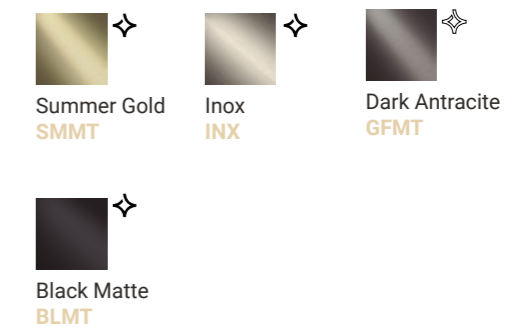

Inox  
INX

Dark Antracite  
GFMT

Black Matte  
BLMT

Brown Matte  
MRMT

Cromado  
C

Acabamento:

✦ Produto de Loja Especializada

✦ Produto de Loja Especializada Exclusive

\*Acessórios não disponíveis no Dynamic White.

Papeleira / 2020.104

2020.GF104.MT

Porta-toalha de rosto / 2050.104

2050.GF104.MT

Cabide / 2060.104

2060.GF104.MT

Cores D.Coat:

Acabamento:

Barra deslizante / 1980.104

1980.GF104.MT

Design versátil, combina com todas as linhas de metais e chuveiros Deca.

Cores D.Coat:

Acabamento:

DECA YOU

TOALHEIRO TÉRMICO DE PAREDE / 2044 ✦