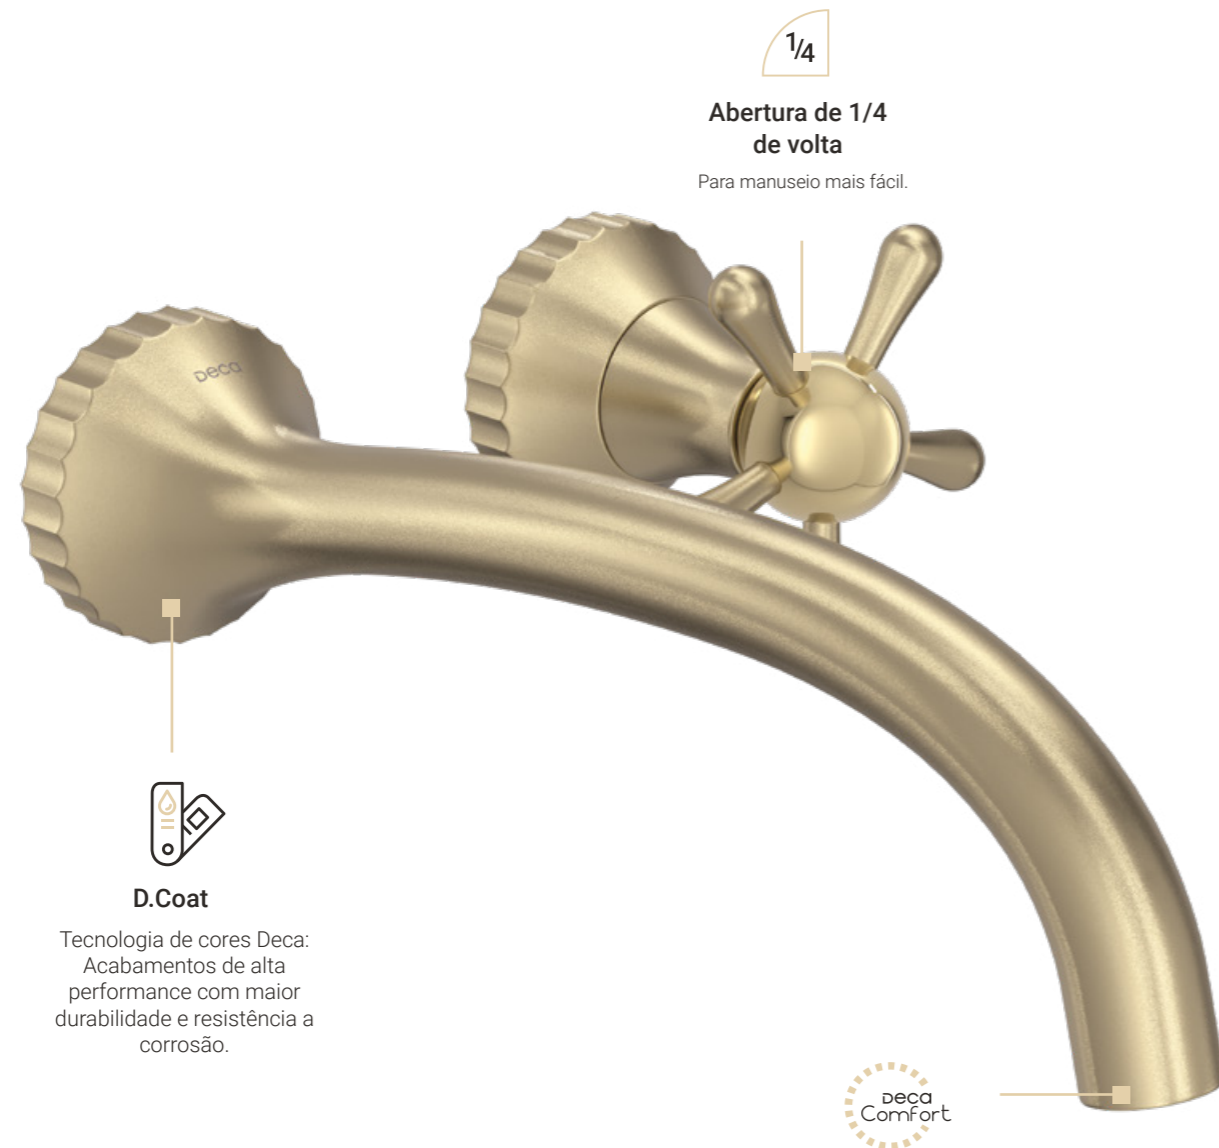

# LINHA PÉROLA

2 APLICAÇÕES

Design clássico em releitura contemporânea, em uma nova linha de metais inspirada em cada detalhe do universo da joalheria, inovando na composição de dois acabamentos: matte e brilho.

# LINHA PÉROLA

LANÇAMENTO 2024

1/4

**Abertura de 1/4 de volta**

Para manuseio mais fácil.

**D.Coat**

Tecnologia de cores Deca: Acabamentos de alta performance com maior durabilidade e resistência a corrosão.

**Tecnologia Deca Comfort**

Tecnologia exclusiva, presente em todos os metais de banheiro Deca, que evita respingos e auxilia na economia de água.

Acabamento matte.

Acabamento brilho.

De bancada bica alta / 1191.108