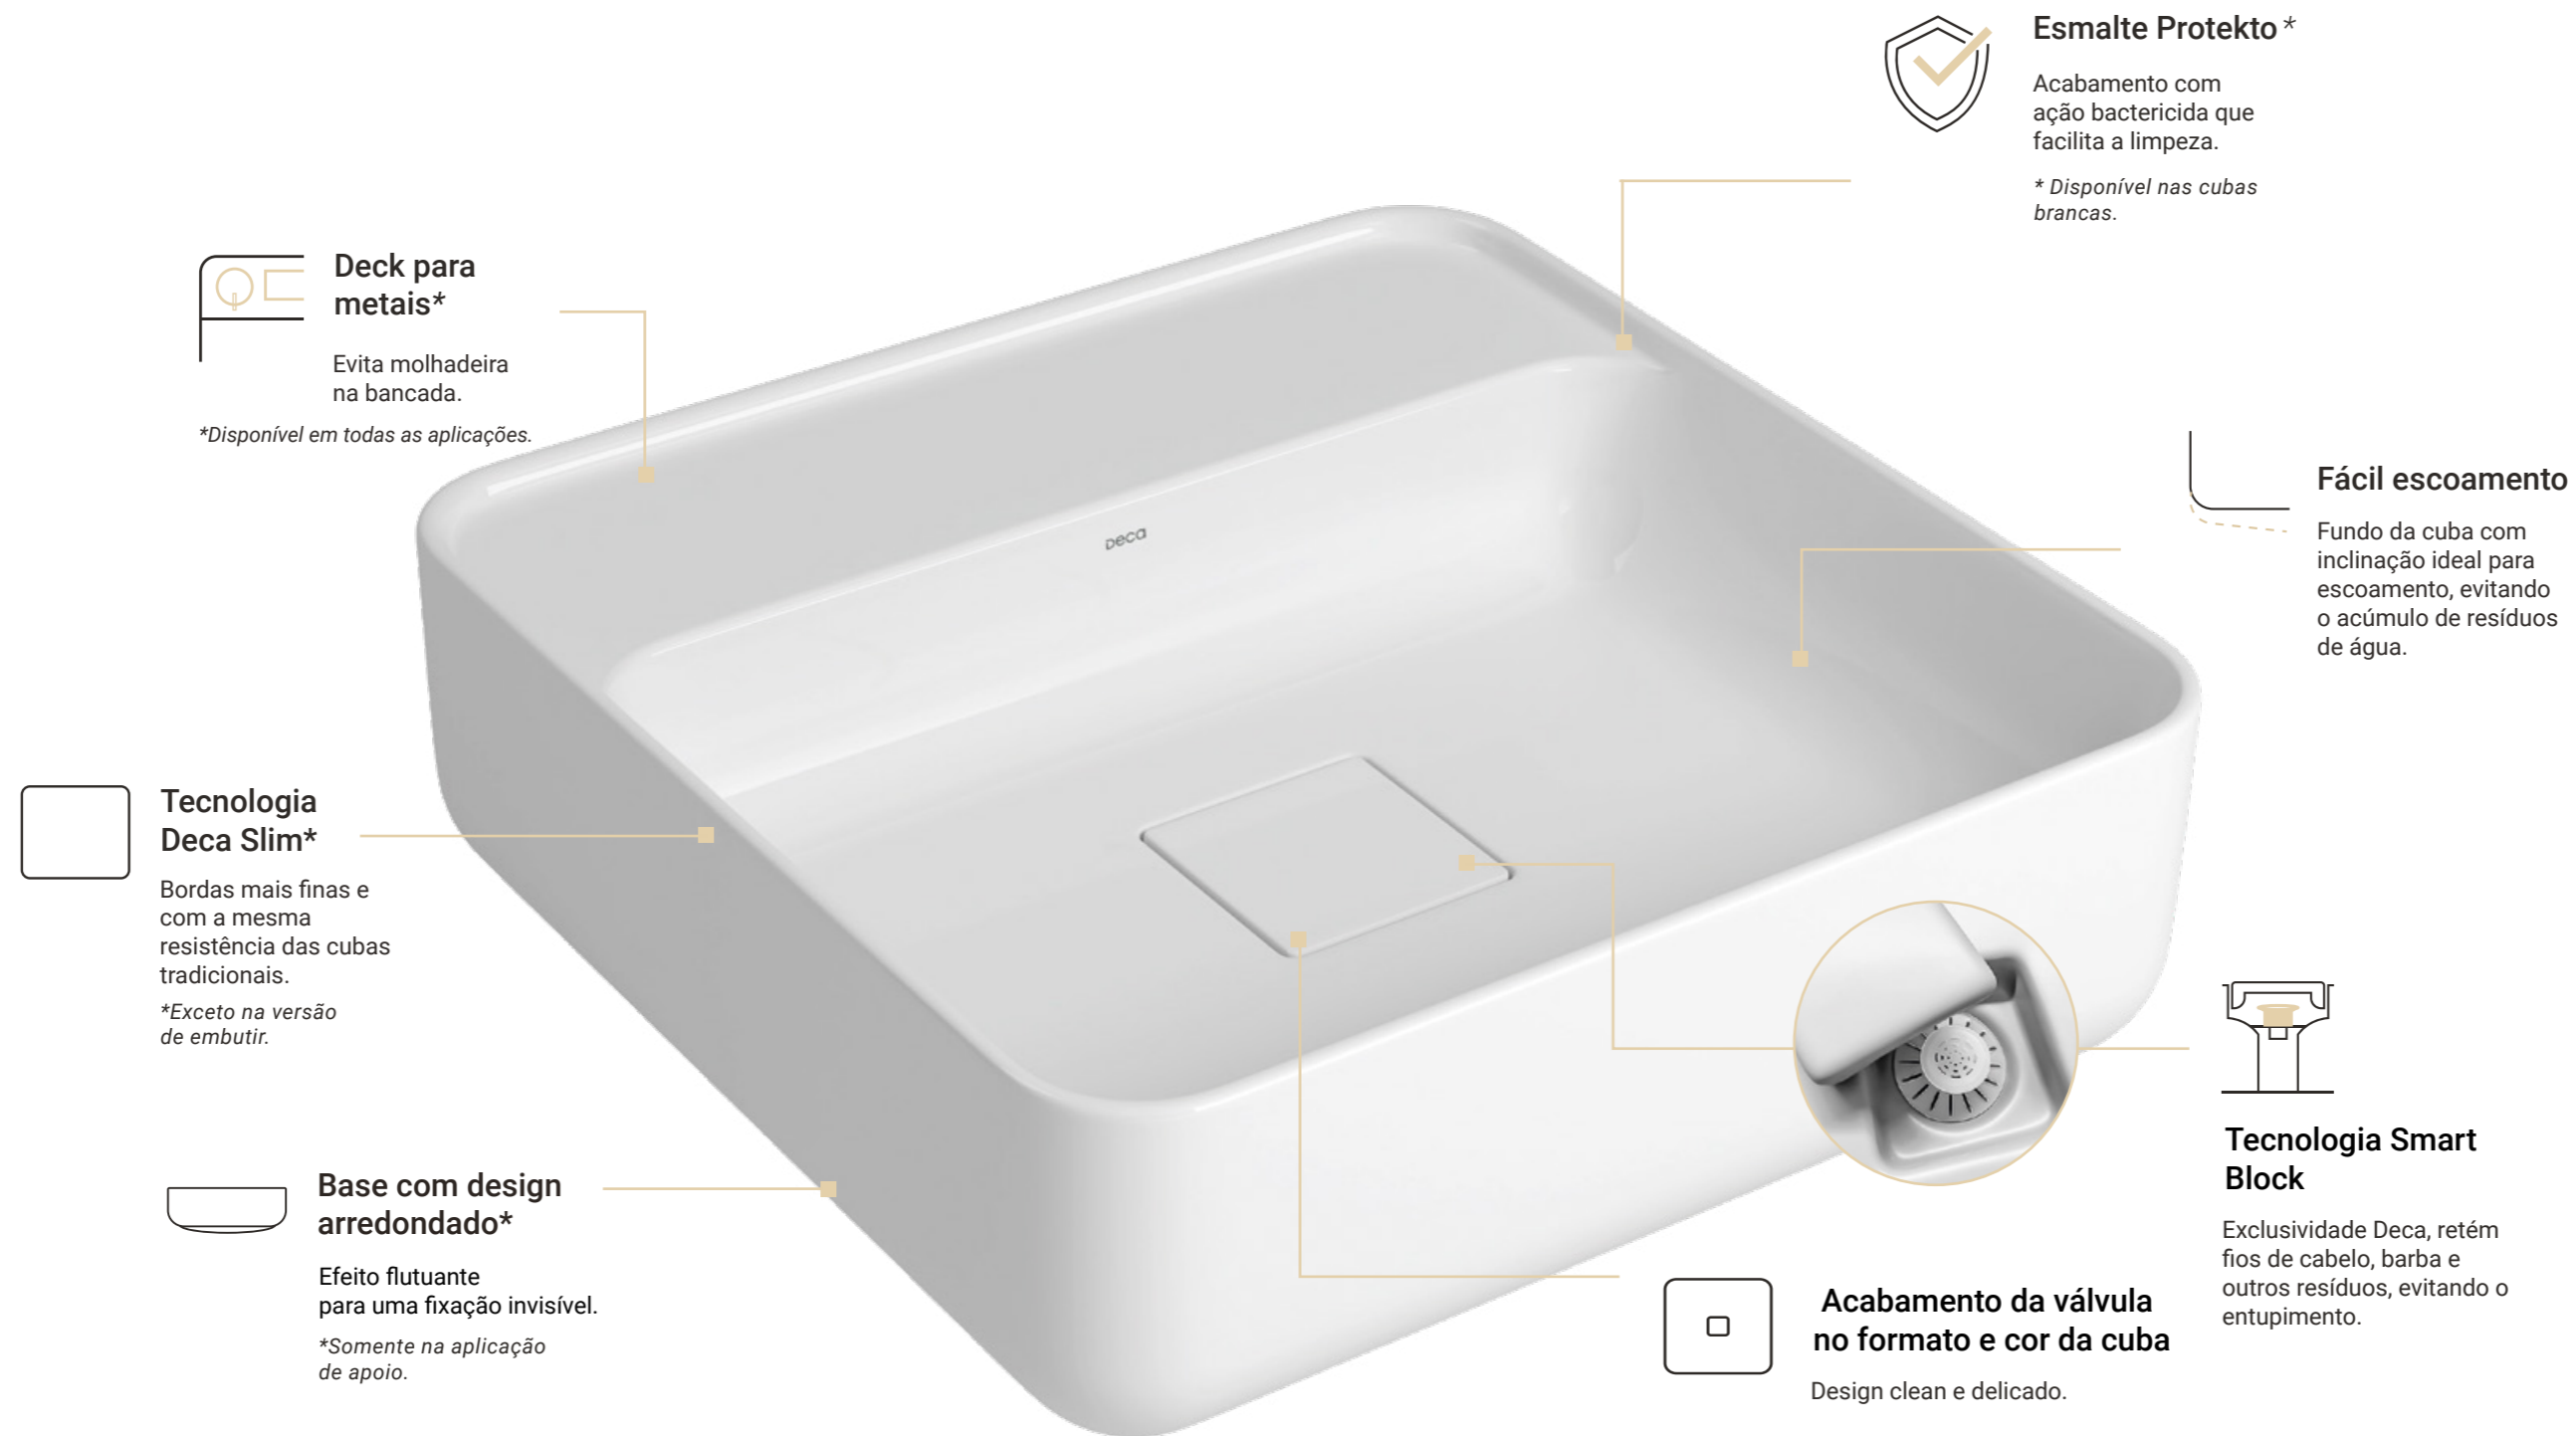

LANÇAMENTO 2024

12 benefícios

Todos os benefícios da Single Basic somados a:

Cor:

Branco  
17

✦ Produto de Loja Especializada

20 benefícios

Somando todos os benefícios das duas outras versões agregando benefícios únicos, a Single Extreme é a mais completa da linha, com múltiplas tecnologias.

Cor:

Branco  
17

A Single Extreme não utiliza pilha. Para seu funcionamento é necessário ponto de energia.

127V/ PAP.4201.94

220V/ PAP.4202.94

✦ Produto de Loja Especializada

# CUBAS SLIM

- 4 APLICAÇÕES
- 4 FORMATOS
- 4 TAMANHOS
- 7 CORES

Uma linha completa para todos os tipos de banheiro. Com opções de aplicações, formatos, tamanhos e cores, a linha de cubas mais completa do mercado se renova com a aplicação de embutir. Para ambientes com mais versatilidade, design e funcionalidade.

# CUBAS SLIM