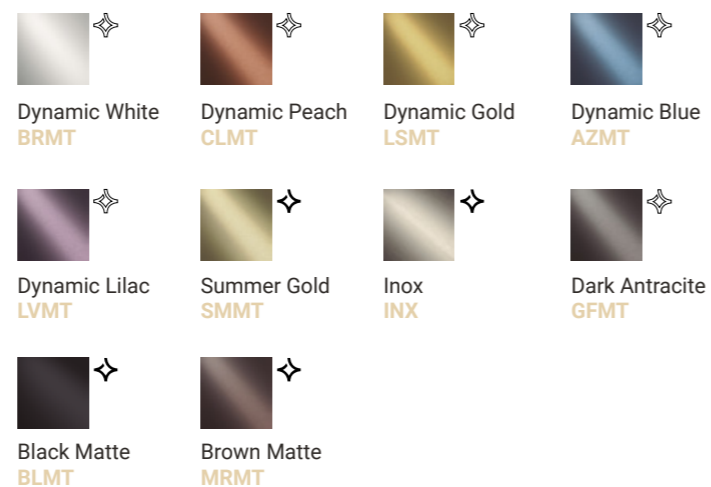

104  
1871.GF104.MT

105  
1871.GF105.MT

Cores D.Coat:

Dynamic White  
BRMT

Summer Gold  
SMMT

Inox  
INX

Dark Antracite  
GFMT

Black Matte  
BLMT

Inox  
INX

Dark Antracite  
GFMT

Black Matte  
BLMT

Brown Matte  
MRMT

Cromado  
C

Acabamento:

✦ Produto de Loja Especializada

✦ Produto de Loja Especializada Exclusive

\*Acessórios não disponíveis no Dynamic White.

Papeleira / 2020.104

2020.GF104.MT

Porta-toalha de rosto / 2050.104

2050.GF104.MT

Cabide / 2060.104

2060.GF104.MT

Cores D.Coat: