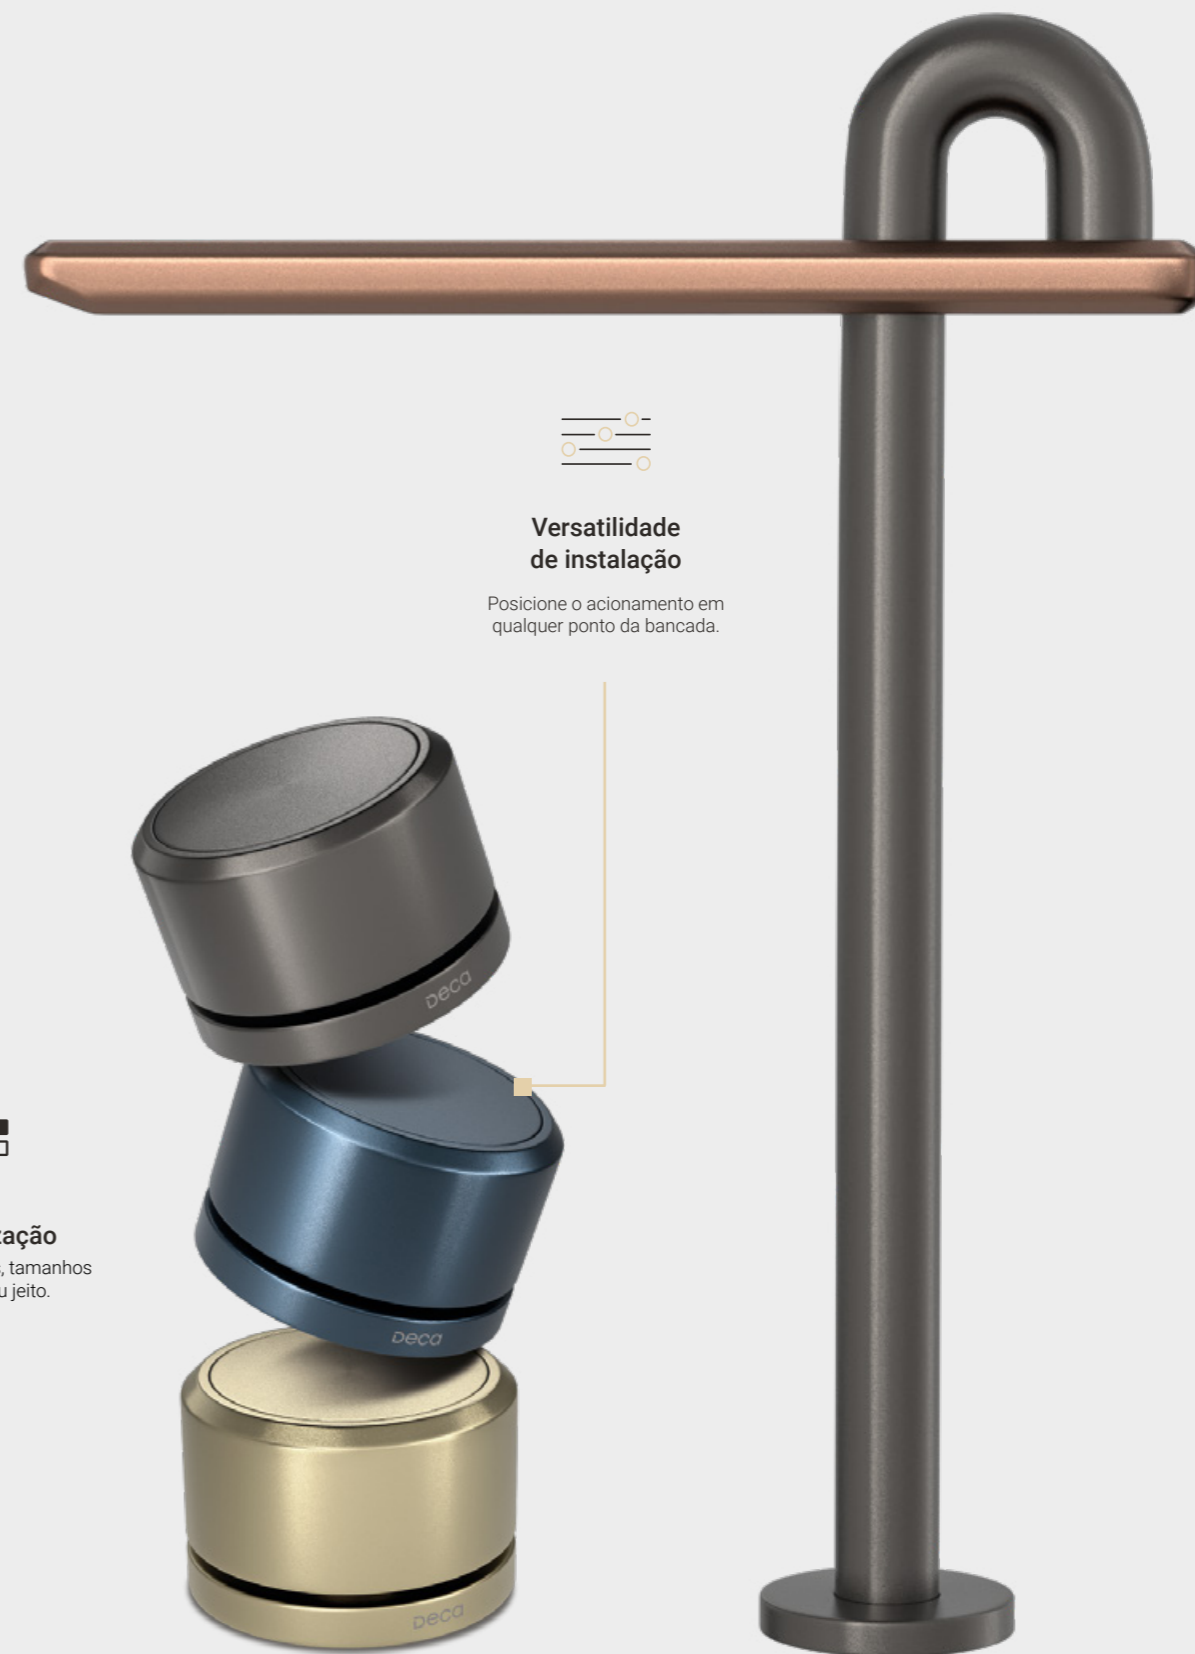

## Tecnologia Deca Comfort

Tecnologia exclusiva, presente em todos os metais de banheiro Deca, que evita respingos e auxilia na economia de água.