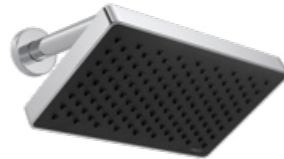

FLEX PLUS / 2084.STD
20x12cm

2084.C.STD