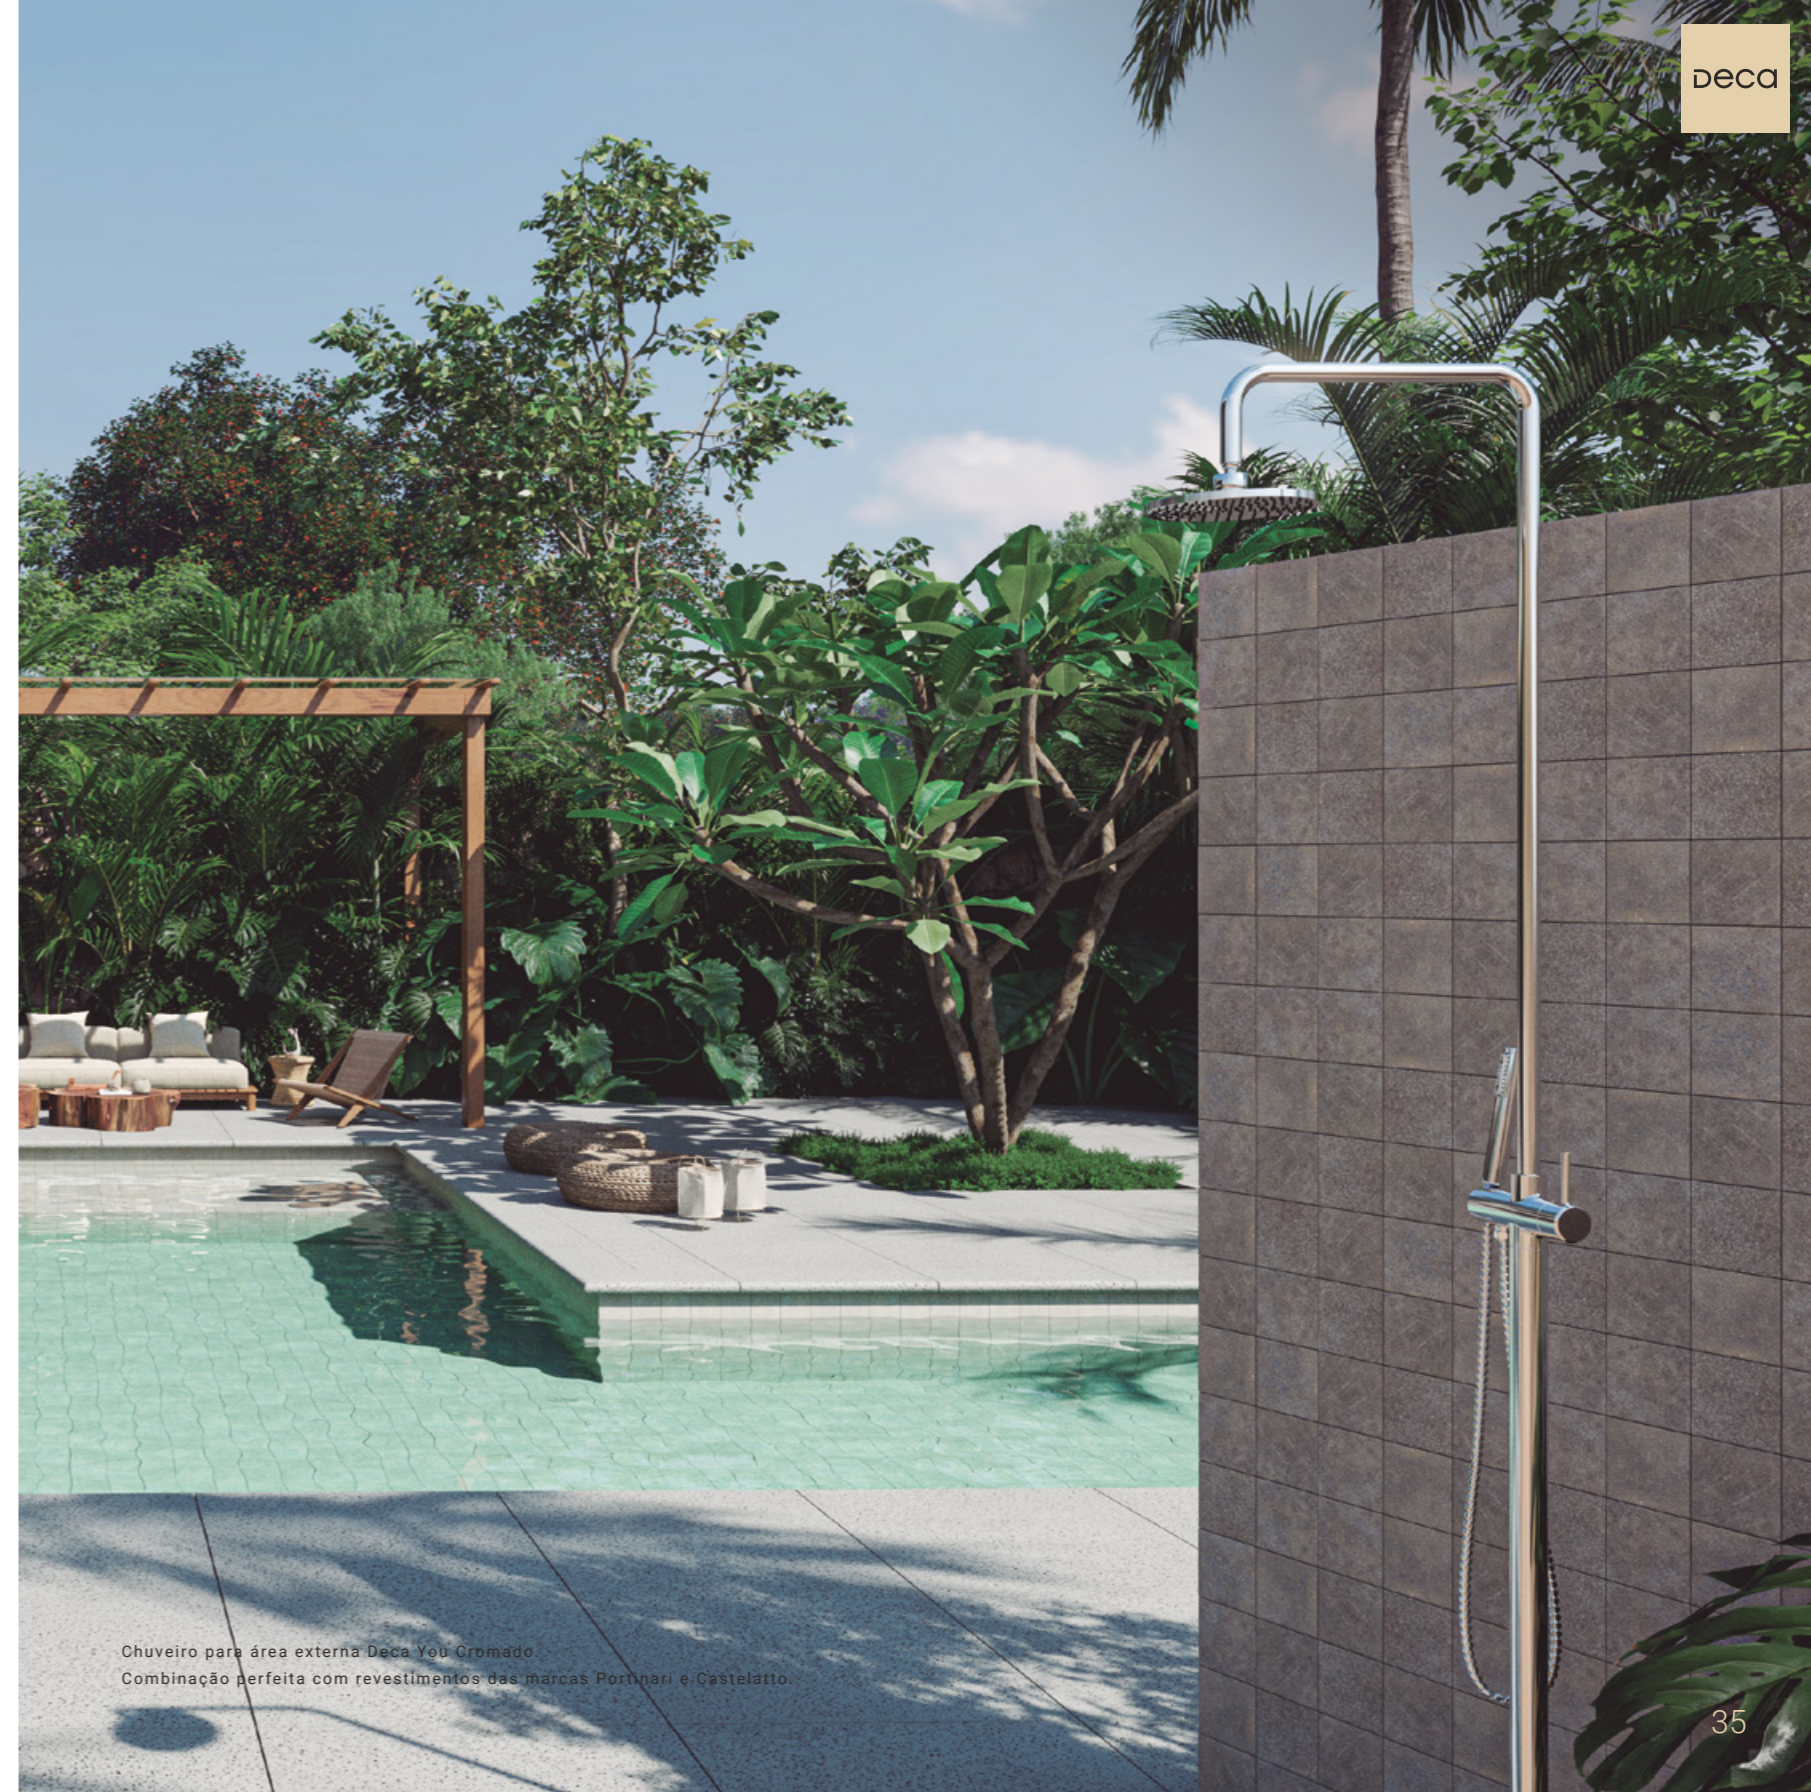

Ducha Manual

1998.BL.EXT.MT

O Chuveiro para área externa Deca You conta com a instalação direta no piso, sem a necessidade de parede. Possui uma ducha manual que facilita o uso, seja para refrescar o corpo, brincar com as crianças ou, até mesmo, dar banho no seu animal de estimação.

Cor D.Coat:

Black Matte  
BLMT

Acabamento:

Cromado  
C

✦ Produto de Loja Especializada Exclusive

Chuveiro para área externa Deca You Cromado.  
Combinação perfeita com revestimentos das marcas Portinari e Castelatto.